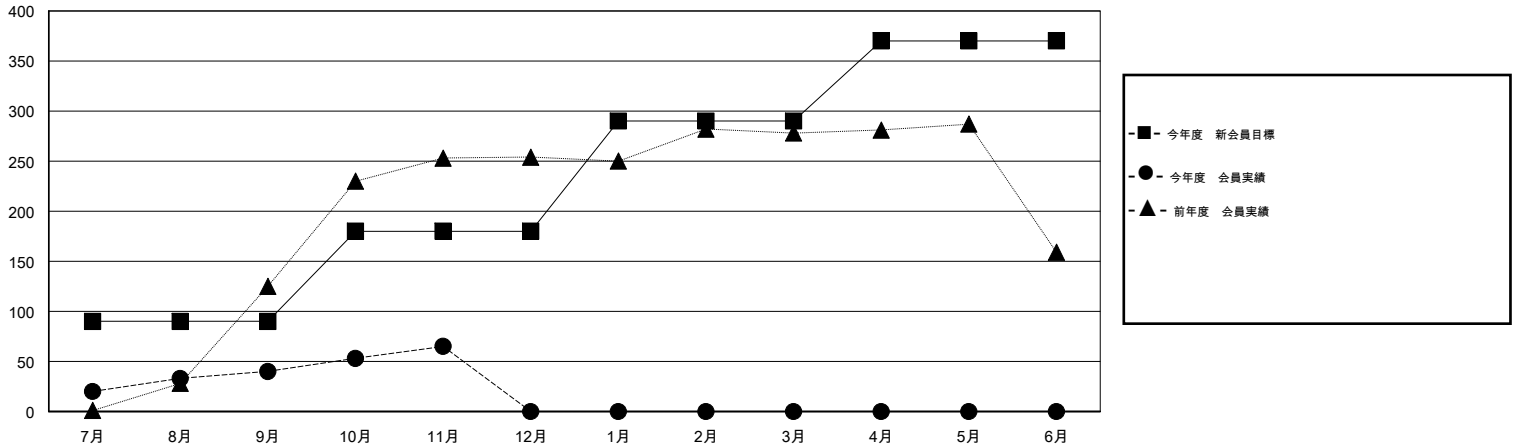

MONTHLY MEMBERSHIP PROGRESS REPORT

District 336 D

Results as of: 11/30/2016

GMT: Masayoshi Maruyama

地域 JAPAN

GMT会則地域 5-Jap

クラブ				
結果: 2016-2017				
四半期	新クラブ目標	新クラブ	解散クラブ	純増 / 減
7月/8月/9月	0	0	1	-1
10月/11月/12月	0	0	0	0
1月/2月/3月	1	0	0	0
4月/5月/6月	0	0	0	0

名				
結果: 2016-2017				
四半期	新会員目標	チャーターメン バー / 新会員	退会者	純増 / 減
7月/8月/9月	90	99	59	40
10月/11月/12月	90	47	22	25
1月/2月/3月	110	0	0	0
4月/5月/6月	80	0	0	0

新クラブ目標及び実績累計

会員目標及び実績累計

解散クラブ: 1	61 CLUBS OF 94 一名以上の新会員を登録	男女別
		男性 2,858 (82.46%)
		女性 608 (17.54%)
退会者	健康診断データはこちら	家族会員 825
物故会員 14		世帯主 384
クラブ解散 0		世帯主以外 441
その他 67		
合計 81		